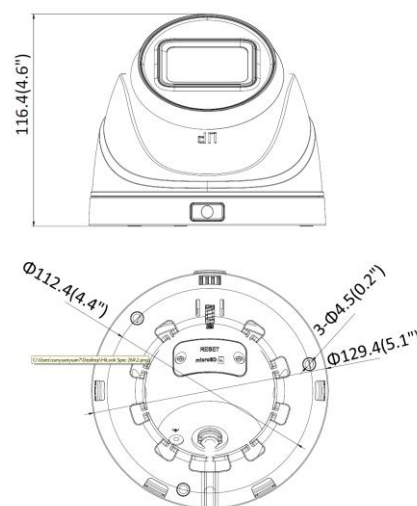

Základní rozměry:

BCS-B-EI215IR3

2Mpx dome síťová kamera s 2,8 ~ 12 mm motozoom objektivem

Technické údaje:

Video systém	IP
Skenovací systém	Progresivní skenování
konvertor	1 / 2,7" 2Mpx CMOS
Počet pixelů	1920 (H) × 1080 (V)
něha	Barva: 0,01Lux @ (F1,2, AGC zapnuto), 0,02 Lux @ (F1,6, AGC zapnuto), Č / B: 0Lux
čočka	Motozoom 2,8 ~ 12 mm F1,6, pozorovací úhel H: 108,5° ~ 33,2°, V: 57,5° ~ 18,8°
Vyvážení bílé	(AWB) Auto / manual
Kompenzace pozadí	BLC / D-WDR
momentka	Automaticky / manuálně (1/3 ~ 1 / 100000s)
Získejte kontrolu	(AGC) Auto / manual
Redukce hluku	3D DNR
Funkce den / noc	Mechanický filtr ICR
Infračervený osvětlovač	Dosah až 30 metrů
Kompresce videa	H.265 / H.265 + / H.264 / H.264 + / MJPEG (druhý proud)
rezoluce	1080P(1920×1080) / 960H(1280×960) / 720P(1280×720) / VGA(640×480) / (640×360) / QVGA(320×240)
Hlavní proud	50Hz: 25fps (1920×1080, 1280×960, 1280×720) 60Hz: 30fps (1920×1080, 1280×960, 1280×720)
Druhý proud	50Hz: 25fps (640×480, 640×360, 320×240) 60Hz: 30fps (640×480, 640×360, 320×240)
Síťové připojení	RJ-45 (10M/100M)
protokoly	TCP/IP, ICMP, HTTP, HTTPS, FTP, DHCP, DNS, DDNS, RTP, RTSP, RTCP, NTP, UPnP, SMTP, IGMP, 802.1X, QoS, IPv6, UDP, Bonjour, P2P
kompatibilita	ONVIF (Profil S, Profil G), ISAPI
členové	Maximálně 32
Mobilní uživatelé	iOS, android
energie	DC12V (± 25%) / PoE (802,3 af)
Spotřeba energie	<12W
Pracovní podmínky	-30 ° C ~ + 60 ° C, 10% ~ 95% RH
bydlení	Kov / plast IP67
závaží	0,55kg
rozměry	122,4,4 × 116,4 mm